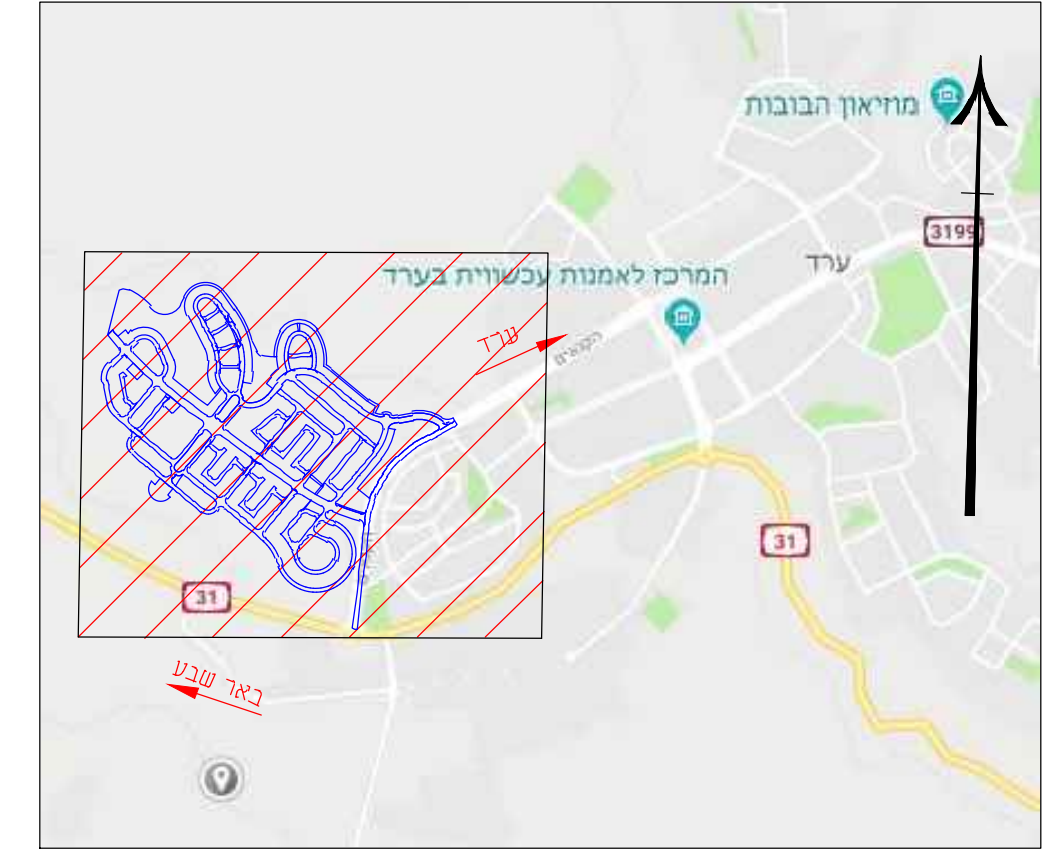

תרשים סביבה