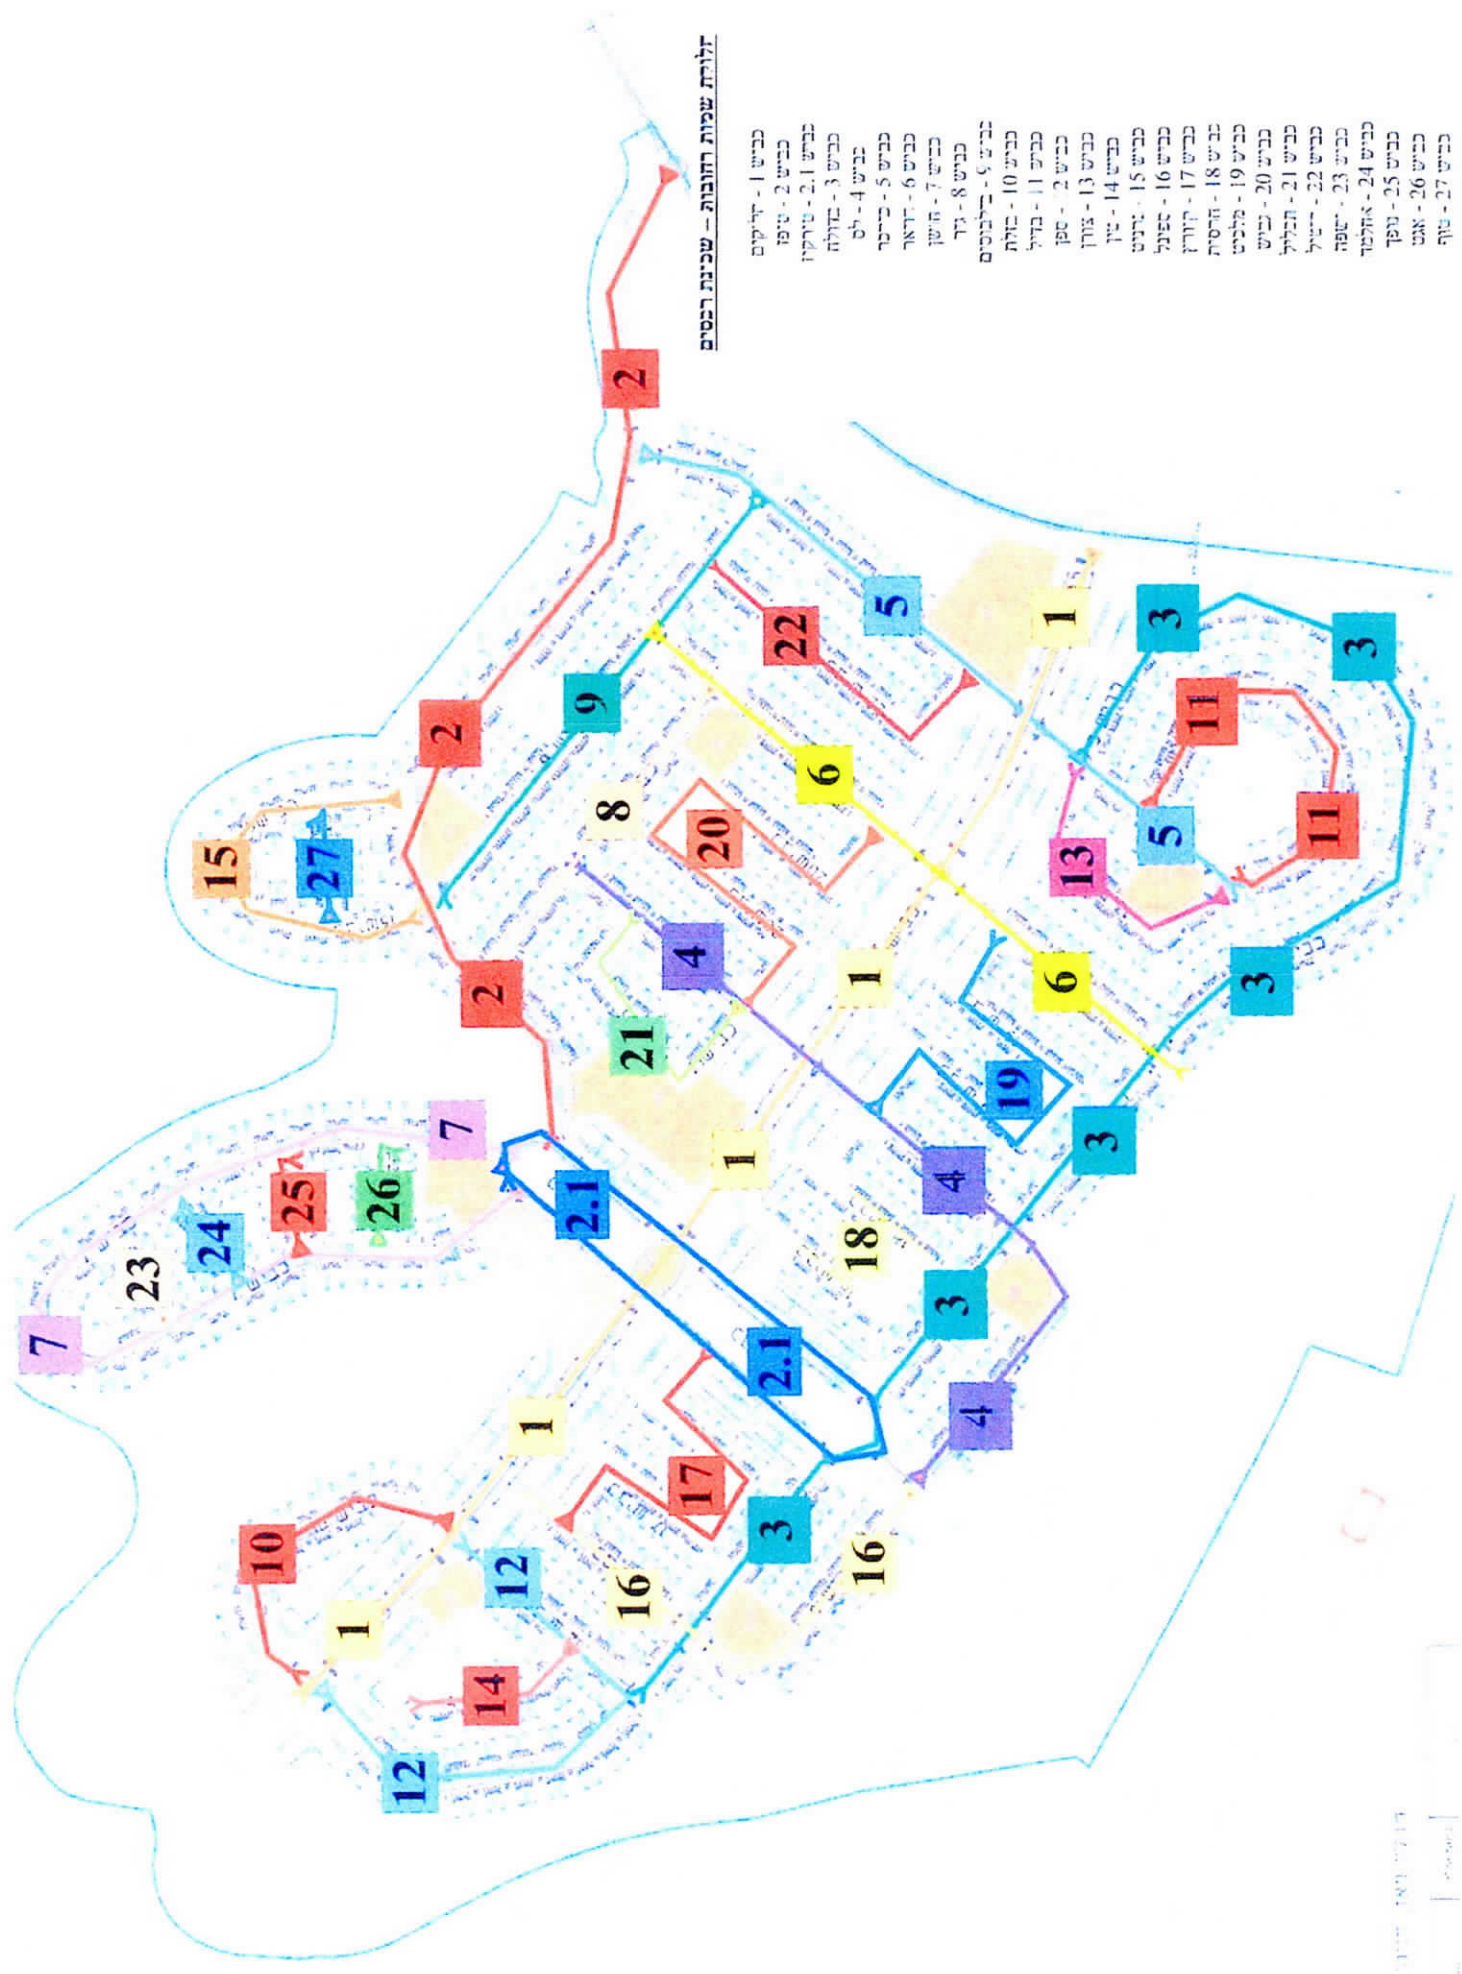

לאחר עיבוד תוצאות השאלון ורעיונות התושבים נבחר נושא אבני המדבר, אבני חן וקריסטלים.

במסגרת הוועדה, נדרש לבחור שם לשכונה וכן 28 שמות לרחובות המתבססות על מספר הכבישים העתידי בשכונה. לציין, במידה ויוחלט על איחוד שמות לכבישים תצומצם הרשימה מתוך 28 השמות שנבחרו.

מצ"ב רשימת השמות שרוכזו אשר יכולים להיות רלוונטיים לעולם התוכן (טבלה).

סיכום דיון הוועדה:

שם השכונה שנבחר עבור רובע 12 – חינו שכונת רכסים

שמות 28 הרחובות שנבחרו הינם:

1. צורן
2. גיר
3. כורכר
4. בזלת
5. סוף
6. טורקוז
7. גרניט
8. חרסית
9. טופז
10. ספן
11. רוטיל
12. בדיל
13. חוואר
14. בדולח
15. טין
16. אגט
17. חלוקים
18. בולבוס
19. מלכיט
20. גביש
21. תכליל
22. לס
23. ספינל
24. קוורץ
25. נופך
26. אחלמה
27. ישפה
28. צפחה
29. קלציט

בברכה,

עו"ד ניסן בן חמו
ראש העיר

עו"ד ניסן בן חמו
ראש העיר עוד

גולות שמות רחובות - שכונת רמנים

- כביש 1 - יריקים
- כביש 2 - סיפון
- כביש 2.1 - טירקין
- כביש 3 - בזלת
- כביש 4 - ילם
- כביש 5 - כיכר
- כביש 6 - דיאן
- כביש 7 - חישן
- כביש 8 - גר
- כביש 9 - בילבוסים
- כביש 10 - בזלת
- כביש 11 - בזלת
- כביש 12 - ספן
- כביש 13 - צורן
- כביש 14 - סיו
- כביש 15 - גרנס
- כביש 16 - אפנל
- כביש 17 - קורנז
- כביש 18 - היסט
- כביש 19 - מלביש
- כביש 20 - מיש
- כביש 21 - תבליל
- כביש 22 - היטיל
- כביש 23 - יאפנל
- כביש 24 - אזלמד
- כביש 25 - נפנז
- כביש 26 - אנט
- כביש 27 - טורף